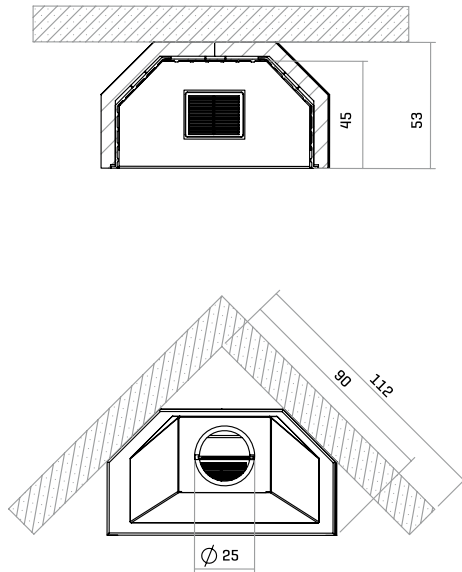

## MOD GK 100 GS

Peso (kg) / Weight	355
Preso aria esterna minima (cm) / External air intake	ø 20
Diametro uscita fumi (cm) / Diameter of smoke outlet pipe	ø 25
Canna fumaria fino a 5 mt / Flue pipe up to 5 mt	ø 25
Canna fumaria oltre i 5 mt / Flue pipe over 5 mt	ø 20

Parafiamma e piano fuoco in ghisa  
esterno > L95 X P53 X H127 cm / interno > L82 X P45 cm

Cast iron flame shield and fire surface  
exterior > L95 X D53 X H127 cm / interior > L82 X D45 cm

## MOD GK 120 GS

Peso (kg) / Weight	405
Preso aria esterna minima (cm) / External air intake	ø 25
Diametro uscita fumi (cm) / Diameter of smoke outlet pipe	ø 25
Canna fumaria fino a 5 mt / Flue pipe up to 5 mt	ø 25
Canna fumaria oltre i 5 mt / Flue pipe over 5 mt	ø 20

Parafiamma e piano fuoco in ghisa  
esterno > L108 X P55 X H138 cm / interno > L92 X P46 cm

Cast iron flame shield and fire surface  
exterior > L108 X D55 X H138 cm / interior > L92 X D46 cm

Rivestimento Bratislava - Collezione Classici Rustici  
Bratislava covering - Classic Rustic Collection