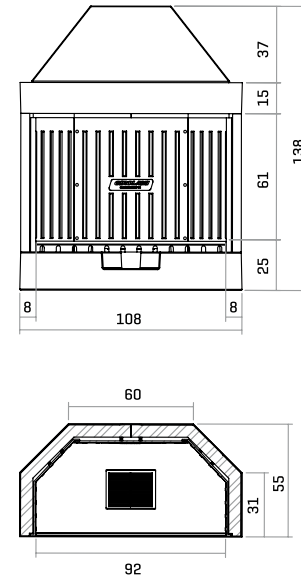

## MOD GK 100 GS

Peso (kg) / Weight	355
Preso aria esterna minima (cm) / External air intake	ø 20
Diametro uscita fumi (cm) / Diameter of smoke outlet pipe	ø 25
Canna fumaria fino a 5 mt / Flue pipe up to 5 mt	ø 25
Canna fumaria oltre i 5 mt / Flue pipe over 5 mt	ø 20

Parafiamma e piano fuoco in ghisa  
esterno > L95 X P53 X H127 cm / interno > L82 X P45 cm

Cast iron flame shield and fire surface  
exterior > L95 X D53 X H127 cm / interior > L82 X D45 cm

## MOD GK 120 GS

Peso (kg) / Weight	405
Preso aria esterna minima (cm) / External air intake	ø 25
Diametro uscita fumi (cm) / Diameter of smoke outlet pipe	ø 25
Canna fumaria fino a 5 mt / Flue pipe up to 5 mt	ø 25
Canna fumaria oltre i 5 mt / Flue pipe over 5 mt	ø 20

Parafiamma e piano fuoco in ghisa  
esterno > L108 X P55 X H138 cm / interno > L92 X P46 cm

Cast iron flame shield and fire surface  
exterior > L108 X D55 X H138 cm / interior > L92 X D46 cm

Rivestimento Bratislava - Collezione Classici Rustici  
Bratislava covering - Classic Rustic Collection