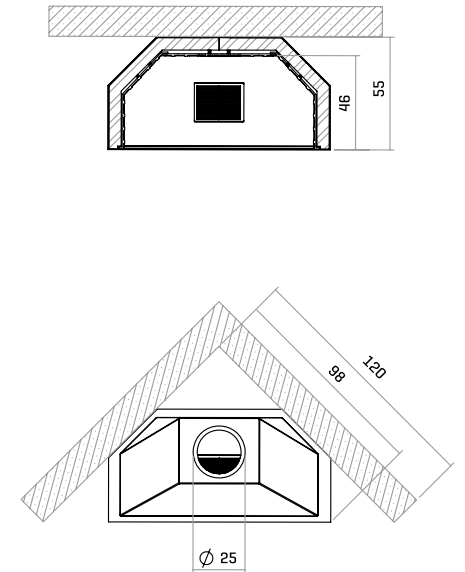

## MOD GK 100 GS

Peso (kg) / Weight	355
Preso aria esterna minima (cm) / External air intake	ø 20
Diametro uscita fumi (cm) / Diameter of smoke outlet pipe	ø 25
Canna fumaria fino a 5 mt / Flue pipe up to 5 mt	ø 25
Canna fumaria oltre i 5 mt / Flue pipe over 5 mt	ø 20

Parafiamma e piano fuoco in ghisa  
esterno > L95 X P53 X H127 cm / interno > L82 X P45 cm

Cast iron flame shield and fire surface  
exterior > L95 X D53 X H127 cm / interior > L82 X D45 cm

## MOD GK 120 GS

Peso (kg) / Weight	405
Preso aria esterna minima (cm) / External air intake	ø 25
Diametro uscita fumi (cm) / Diameter of smoke outlet pipe	ø 25
Canna fumaria fino a 5 mt / Flue pipe up to 5 mt	ø 25
Canna fumaria oltre i 5 mt / Flue pipe over 5 mt	ø 20

Parafiamma e piano fuoco in ghisa  
esterno > L108 X P55 X H138 cm / interno > L92 X P46 cm

Cast iron flame shield and fire surface  
exterior > L108 X D55 X H138 cm / interior > L92 X D46 cm

Rivestimento Bratislava - Collezione Classici Rustici  
Bratislava covering - Classic Rustic Collection