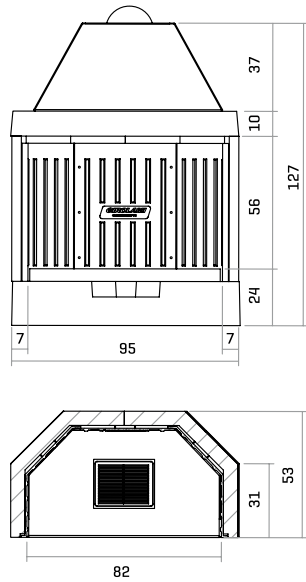

## MOD GK 100 GS

Peso (kg) / Weight	355
Preso aria esterna minima (cm) / External air intake	ø 20
Diametro uscita fumi (cm) / Diameter of smoke outlet pipe	ø 25
Canna fumaria fino a 5 mt / Flue pipe up to 5 mt	ø 25
Canna fumaria oltre i 5 mt / Flue pipe over 5 mt	ø 20

Parafiamma e piano fuoco in ghisa  
esterno > L95 X P53 X H127 cm / interno > L82 X P45 cm

Cast iron flame shield and fire surface  
exterior > L95 X D53 X H127 cm / interior > L82 X D45 cm

## MOD GK 120 GS

Peso (kg) / Weight	405
Preso aria esterna minima (cm) / External air intake	ø 25
Diametro uscita fumi (cm) / Diameter of smoke outlet pipe	ø 25
Canna fumaria fino a 5 mt / Flue pipe up to 5 mt	ø 25
Canna fumaria oltre i 5 mt / Flue pipe over 5 mt	ø 20

Parafiamma e piano fuoco in ghisa  
esterno > L108 X P55 X H138 cm / interno > L92 X P46 cm

Cast iron flame shield and fire surface  
exterior > L108 X D55 X H138 cm / interior > L92 X D46 cm

Rivestimento Bratislava - Collezione Classici Rustici  
Bratislava covering - Classic Rustic Collection