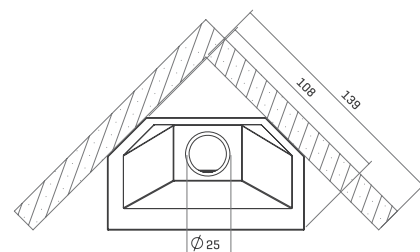

GK 120 MAX RF

SCHEDA TECNICA

PARAFIAMMA E PIANO FUOCO IN REFRATTARIO.

DIMENSIONI ESTERNE [CM]: L 114 X P 64 X H 133
DIMENSIONI INTERNO [CM]: L 93,5 X P 58

56

SCHEDA TECNICA		GK 120 RF MAX
PESO	KG	595
PRESA ARIA EST. MINIMA	CM	20
DIAMETRO USCITA FUMI	CM	25
DIAM. CANNA FUMARIA FINO A 5 M	CM	25
DIAM. CANNA FUMARIA OLTRE A 5 M	CM	20