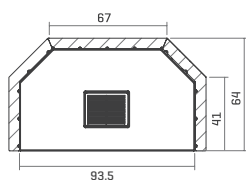

GK 120 MAX RF

SCHEDA TECNICA

PARAFIAMMA E PIANO FUOCO IN REFRATTARIO.

DIMENSIONI ESTERNE [CM]: L 114 X P 64 X H 133
DIMENSIONI INTERNO [CM]: L 93,5 X P 58

56

SCHEDA TECNICA		GK 120 RF MAX
PESO	KG	595
PRESA ARIA EST. MINIMA	CM	20
DIAMETRO USCITA FUMI	CM	25
DIAM. CANNA FUMARIA FINO A 5 M	CM	25
DIAM. CANNA FUMARIA OLTRE A 5 M	CM	20