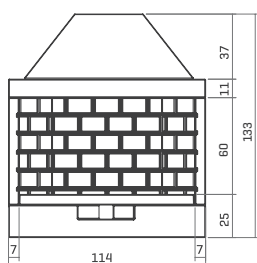

GK 120 MAX RF

SCHEDA TECNICA

PARAFIAMMA E PIANO FUOCO IN REFRATTARIO.

DIMENSIONI ESTERNE [CM]: L 114 X P 64 X H 133
DIMENSIONI INTERNO [CM]: L 93,5 X P 58

56

SCHEDA TECNICA		GK 120 RF MAX
PESO	KG	595
PRESA ARIA EST. MINIMA	CM	20
DIAMETRO USCITA FUMI	CM	25
DIAM. CANNA FUMARIA FINO A 5 M	CM	25
DIAM. CANNA FUMARIA OLTRE A 5 M	CM	20