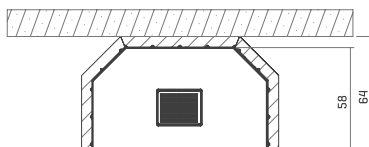

GK 120 MAX RF

SCHEDA TECNICA

PARAFIAMMA E PIANO FUOCO IN REFRATTARIO.

DIMENSIONI ESTERNE [CM]: L 114 X P 64 X H 133
DIMENSIONI INTERNO [CM]: L 93,5 X P 58

56

SCHEDA TECNICA		GK 120 RF MAX
PESO	KG	595
PRESA ARIA EST. MINIMA	CM	20
DIAMETRO USCITA FUMI	CM	25
DIAM. CANNA FUMARIA FINO A 5 M	CM	25
DIAM. CANNA FUMARIA OLTRE A 5 M	CM	20