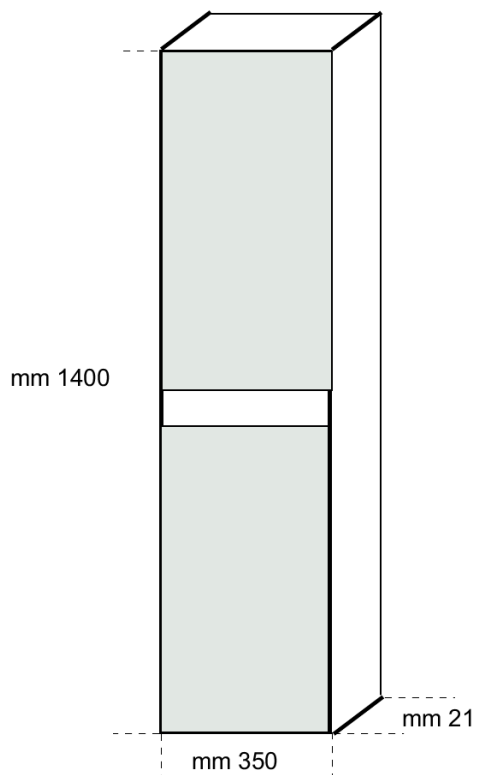

SCHEDA TECNICA COLONNA SPLASH

FRONTE

RETRO