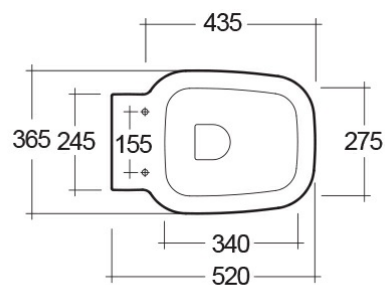

### Scheda tecnica

Dimensioni: 520 x 365 mm

Peso: 26 Kg

Colore: bianco alpino

Tipo di scarico: A parete

Sifone: Nascosto

Opzioni del sedile: Urea

Forma: Squadrata

Chiusura rallentata: sì

Doppio scarico: sì

Collezione: [RAK-ONE](#)

Dimensioni: tutte le dimensioni sono espresse in millimetri e soggette alle usuali variazioni di produzione.  
Nota: il nostro programma di sviluppo è in continua evoluzione al fine di migliorare design e performance, il fabbricante si riserva il diritto di modificare le specifiche tecniche senza alcuna informazione preventiva.  
Gli accessori sono per solo uso fotografico.