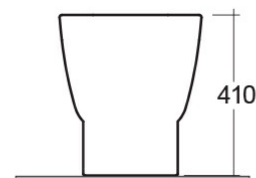

### Scheda tecnica

Dimensioni: 520 x 365 mm

Peso: 26 Kg

Colore: bianco alpino

Tipo di scarico: A parete

Sifone: Nascosto

Opzioni del sedile: Urea

Forma: Squadrata

Chiusura rallentata: sì

Doppio scarico: sì

Collezione: [RAK-ONE](#)

Dimensioni: tutte le dimensioni sono espresse in millimetri e soggette alle usuali variazioni di produzione.  
Nota: il nostro programma di sviluppo è in continua evoluzione al fine di migliorare design e performance, il fabbricante si riserva il diritto di modificare le specifiche tecniche senza alcuna informazione preventiva.  
Gli accessori sono per solo uso fotografico.