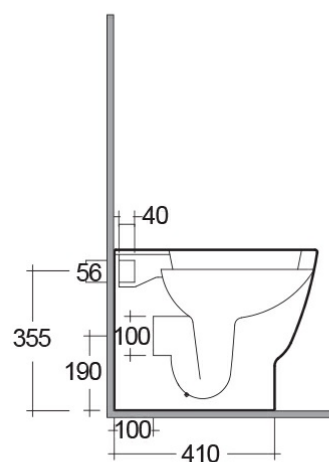

### Scheda tecnica

Dimensioni: 520 x 365 mm

Peso: 26 Kg

Colore: bianco alpino

Tipo di scarico: A parete

Sifone: Nascosto

Opzioni del sedile: Urea

Forma: Squadrata

Chiusura rallentata: sì

Doppio scarico: sì

Collezione: [RAK-ONE](#)

Dimensioni: tutte le dimensioni sono espresse in millimetri e soggette alle usuali variazioni di produzione.  
Nota: il nostro programma di sviluppo è in continua evoluzione al fine di migliorare design e performance, il fabbricante si riserva il diritto di modificare le specifiche tecniche senza alcuna informazione preventiva.  
Gli accessori sono per solo uso fotografico.