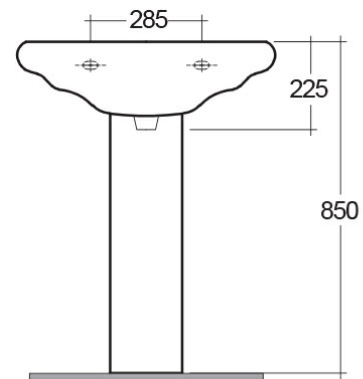

RAK-Orient

Lavabo | Colonna

RAK
CERAMICS

Scheda tecnica

Dimensioni: 550 x 660 mm

Peso: 29 Kg

Colore: bianco alpino

Forma: Ovale

Trooppieno: sì

Collezione: [RAK-ORIENT](#)

Dimensioni: tutte le dimensioni sono espresse in millimetri e soggette alle usuali variazioni di produzione.
Nota: il nostro programma di sviluppo è in continua evoluzione al fine di migliorare design e performance, il fabbricante si riserva il diritto di modificare le specifiche tecniche senza alcuna informazione preventiva.
Gli accessori sono per solo uso fotografico.