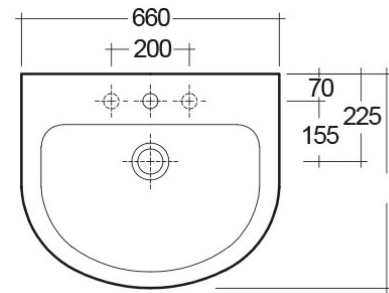

RAK-Orient

Lavabo | Colonna

RAK
CERAMICS

Scheda tecnica

Dimensioni: 550 x 660 mm

Peso: 29 Kg

Colore: bianco alpino

Forma: Ovale

Trooppieno: sì

Collezione: [RAK-ORIENT](#)

Dimensioni: tutte le dimensioni sono espresse in millimetri e soggette alle usuali variazioni di produzione.
Nota: il nostro programma di sviluppo è in continua evoluzione al fine di migliorare design e performance, il fabbricante si riserva il diritto di modificare le specifiche tecniche senza alcuna informazione preventiva.
Gli accessori sono per solo uso fotografico.