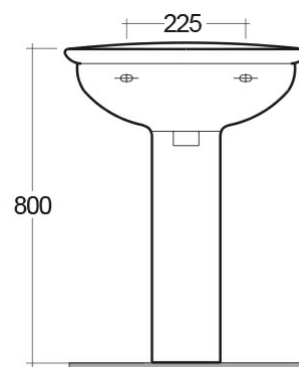

RAK-KARLA

Lavabo | Colonna

RAK
CERAMICS

Scheda tecnica

Dimensioni: 406 x 500 mm

Peso: 21 Kg

Colore: bianco alpino

Forma: Ovale

Troppopieno: sì

Collezione: [RAK-KARLA](#)

Dimensioni: tutte le dimensioni sono espresse in millimetri e soggette alle usuali variazioni di produzione.
Nota: il nostro programma di sviluppo è in continua evoluzione al fine di migliorare design e performance, il fabbricante si riserva il diritto di modificare le specifiche tecniche senza alcuna informazione preventiva.
Gli accessori sono per solo uso fotografico.