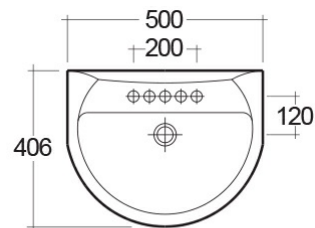

RAK-KARLA

Lavabo | Colonna

RAK
CERAMICS

Scheda tecnica

Dimensioni: 406 x 500 mm

Peso: 21 Kg

Colore: bianco alpino

Forma: Ovale

Troppopieno: sì

Collezione: [RAK-KARLA](#)

Dimensioni: tutte le dimensioni sono espresse in millimetri e soggette alle usuali variazioni di produzione.
Nota: il nostro programma di sviluppo è in continua evoluzione al fine di migliorare design e performance, il fabbricante si riserva il diritto di modificare le specifiche tecniche senza alcuna informazione preventiva.
Gli accessori sono per solo uso fotografico.