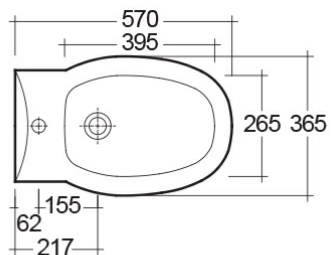

### Scheda tecnica

Dimensioni: 570 x 365 mm

Peso: 19 Kg

Colore: bianco alpino

Parti: GL08K - FITTING  
KR09AWHA - KARLA WALL HUNG BIDET

Collezione: [RAK-KARLA](#)

Dimensioni: tutte le dimensioni sono espresse in millimetri e soggette alle usuali variazioni di produzione.  
Nota: il nostro programma di sviluppo è in continua evoluzione al fine di migliorare design e performance, il fabbricante si riserva il diritto di modificare le specifiche tecniche senza alcuna informazione preventiva.  
Gli accessori sono per solo uso fotografico.