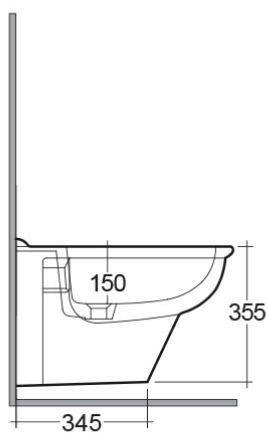

### Scheda tecnica

Dimensioni: 570 x 365 mm

Peso: 19 Kg

Colore: bianco alpino

Parti: GL08K - FITTING  
KR09AWHA - KARLA WALL HUNG BIDET

Collezione: [RAK-KARLA](#)

Dimensioni: tutte le dimensioni sono espresse in millimetri e soggette alle usuali variazioni di produzione.  
Nota: il nostro programma di sviluppo è in continua evoluzione al fine di migliorare design e performance, il fabbricante si riserva il diritto di modificare le specifiche tecniche senza alcuna informazione preventiva.  
Gli accessori sono per solo uso fotografico.