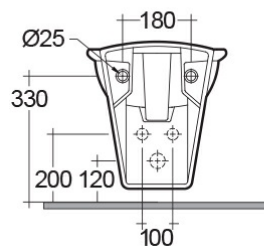

### Scheda tecnica

Dimensioni: 570 x 365 mm

Peso: 19 Kg

Colore: bianco alpino

Parti: GL08K - FITTING  
KR09AWHA - KARLA WALL HUNG BIDET

Collezione: [RAK-KARLA](#)

Dimensioni: tutte le dimensioni sono espresse in millimetri e soggette alle usuali variazioni di produzione.  
Nota: il nostro programma di sviluppo è in continua evoluzione al fine di migliorare design e performance, il fabbricante si riserva il diritto di modificare le specifiche tecniche senza alcuna informazione preventiva.  
Gli accessori sono per solo uso fotografico.