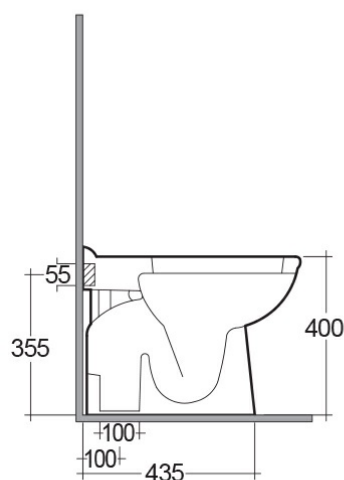

## Filo Muro | WC

**RAK**  
CERAMICS

### Scheda tecnica

Dimensioni: 550 x 360 mm

Peso: 20 Kg

Colore: bianco alpino

Tipo di scarico: A terra

Sifone: Nascosto

Opzioni del sedile: ABS e UREA

Forma: Ovale

Chiusura rallentata: sì

Doppio scarico: sì

Collezione: [RAK-KARLA](#)

Dimensioni: tutte le dimensioni sono espresse in millimetri e soggette alle usuali variazioni di produzione.  
Nota: il nostro programma di sviluppo è in continua evoluzione al fine di migliorare design e performance, il fabbricante si riserva il diritto di modificare le specifiche tecniche senza alcuna informazione preventiva.  
Gli accessori sono per solo uso fotografico.