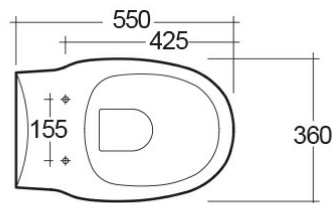

### Scheda tecnica

Dimensioni: 550 x 360 mm

Peso: 20 Kg

Colore: bianco alpino

Tipo di scarico: A terra

Sifone: Nascosto

Opzioni del sedile: ABS e UREA

Forma: Ovale

Chiusura rallentata: sì

Doppio scarico: sì

Collezione: [RAK-KARLA](#)

Dimensioni: tutte le dimensioni sono espresse in millimetri e soggette alle usuali variazioni di produzione.  
Nota: il nostro programma di sviluppo è in continua evoluzione al fine di migliorare design e performance, il fabbricante si riserva il diritto di modificare le specifiche tecniche senza alcuna informazione preventiva.  
Gli accessori sono per solo uso fotografico.